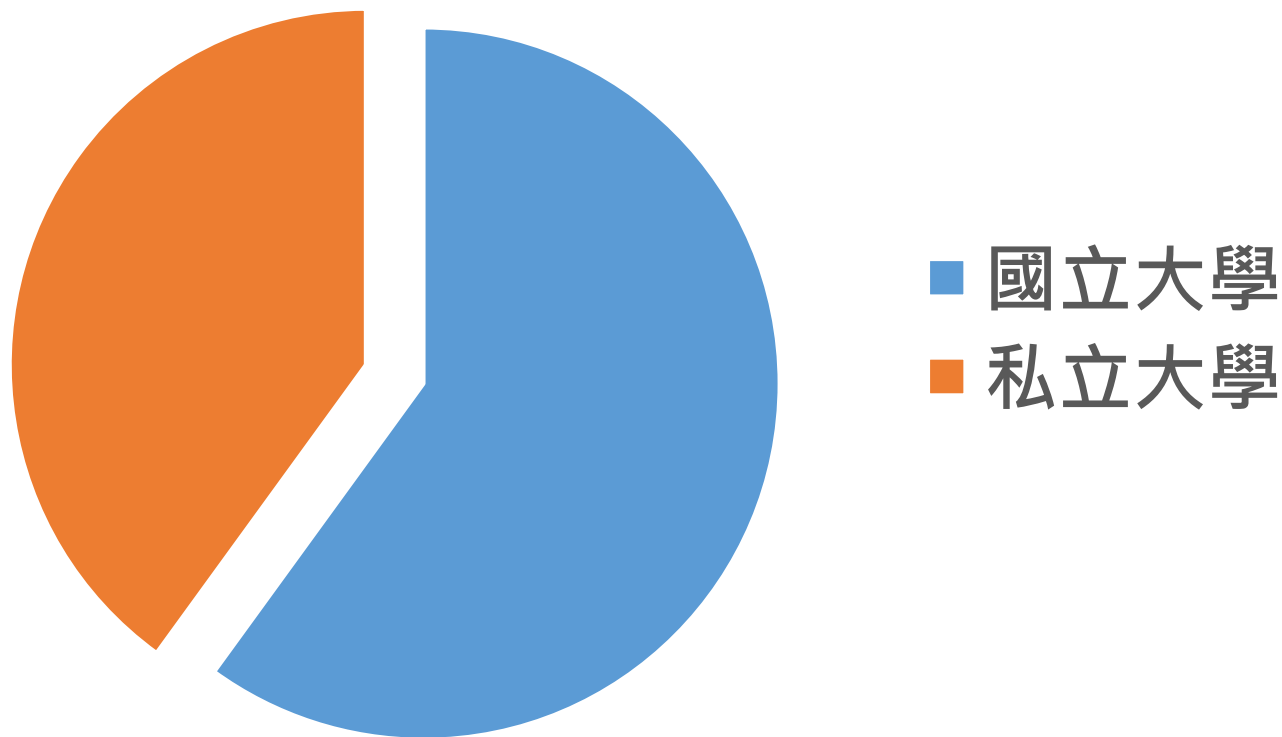

十五、 課後輔導

週一~二：

辦理全校性課業輔導課程(免收費)。

十六、未來升學管道

每年有五成以上的畢業生錄取國立大學

十六、未來升學管道

九大升學管道：繁星、大學獨招、甄審、甄試、申請入學、考試分發、四技申請等。

主要進路：體育或休閒運動相關科系，大多以運動競技系為主(當選手)，運動休閒系、原民專班為輔。